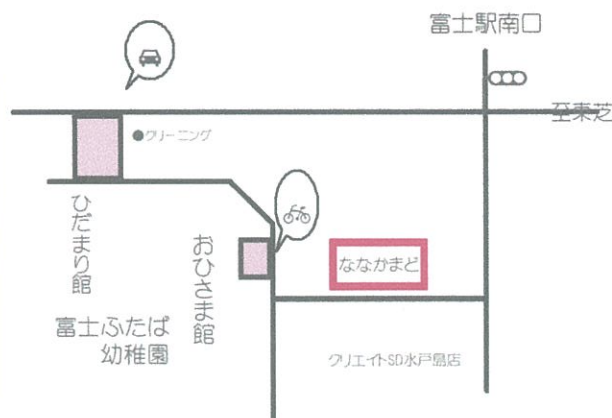

ななかまどの実

開所日: 月・水・金 (祭日・行事日除く)

開所時間: 9:00~14:00

対象: 0歳~未就園児

富士ふたば幼稚園第3駐車場9:00~14:00

おひさま館前

ななかまどからお願い

- 1) 駐車場は9:00より利用可能です。  
(それまでは園児の送迎に使用します)
- 2) お子さまが安心安全に楽しく遊べるよう気配り、  
目配りをお願いします。
- 3) お子さまが体調不良の時、またご家族の方に嘔吐や下痢などの  
症状がある場合も感染防止のため、ご利用を控えてください。