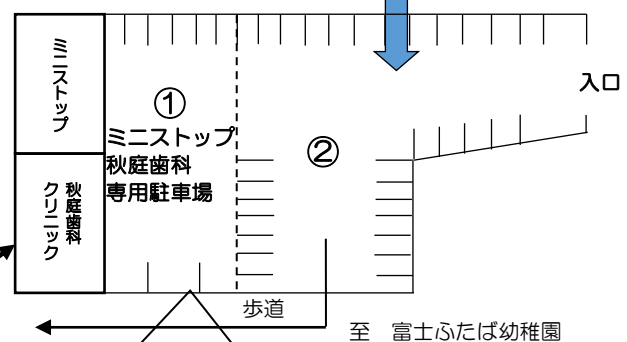

●ひよこぐみ（未就園児親子クラス）資料と申し込み用紙の配布

日時	2021年3月8日（月）・10日（水）・12日（金） 9：00～13：00（事前予約不要・好きな時間にいらしてください）
場所	子育て支援センター【ななかまど】
対象児	富士ふたば幼稚園への入園を希望されている2才児 （2018年4月2日～2019年4月1日生まれの幼児） 第二小、南小、田子浦小 及び第一小の一部エリア 詳しくは当園にお問い合わせください。

- *感染症の対策のため、説明会は行いません。資料・入会申込書のお渡しのみとなります。
- *受け取りは保護者の方だけでも構いません。

*お近くの方は、徒歩か自転車でお越しください。車を利用される方は、富士ふたば幼稚園第2駐車場（下図②）をご利用ください。

②富士ふたば幼稚園第2駐車場

駐車場入口から入った正面奥（図①）は、ミニストップと秋庭歯科クリニックの従業員専用駐車場です。誤って駐車しないようお願いします。