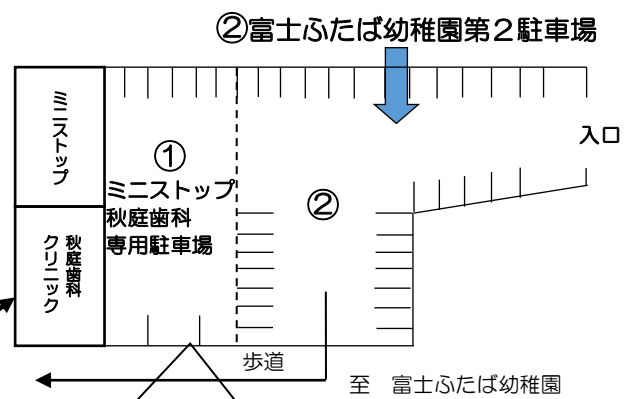

～子育て中のみなさんがほっと笑顔になれる場所を目指しています～

- ・保護者同士のおしゃべりタイムもあります。わからないことだらけの2才の子育て、ほんとうに大変ですよ。いやいや期、ことば、トイレトレーニングなど、この時期ならではの課題を解決するヒントがいっぱいです。

●ひよこぐみ（未就園児親子クラス）資料と申し込み用紙の配布

配布期間	2022年3月18日（金）～3月30日（水）
時間	9：00～13：00（事前予約不要・好きな時間にいらしてください）
場所	幼稚園事務室 および 子育て支援センター【ななかまど】＊開所日：月・水・金
対象	富士ふたば幼稚園への入園を希望されている2才児と保護者 （2019年4月2日～2020年4月1日生まれの幼児） 第二小、南小、田子浦小及び第一小の一部エリア（ご不明な点は当園にお問い合わせください）

＊感染症の対策のため、支援センターが閉所する可能性があります。閉所の場合は園事務室にお越しください。支援センターの開所情報は園ホームページでお知らせしています。

＊受け取りは保護者の方だけでも構いません。

＊車を利用される方は、富士ふたば幼稚園第2駐車場(下図②)をご利用ください。

駐車場入口から入った正面奥（図①）は、ミニストップと秋庭歯科クリニックの従業員専用駐車場です。誤って駐車しないようにお願いします。